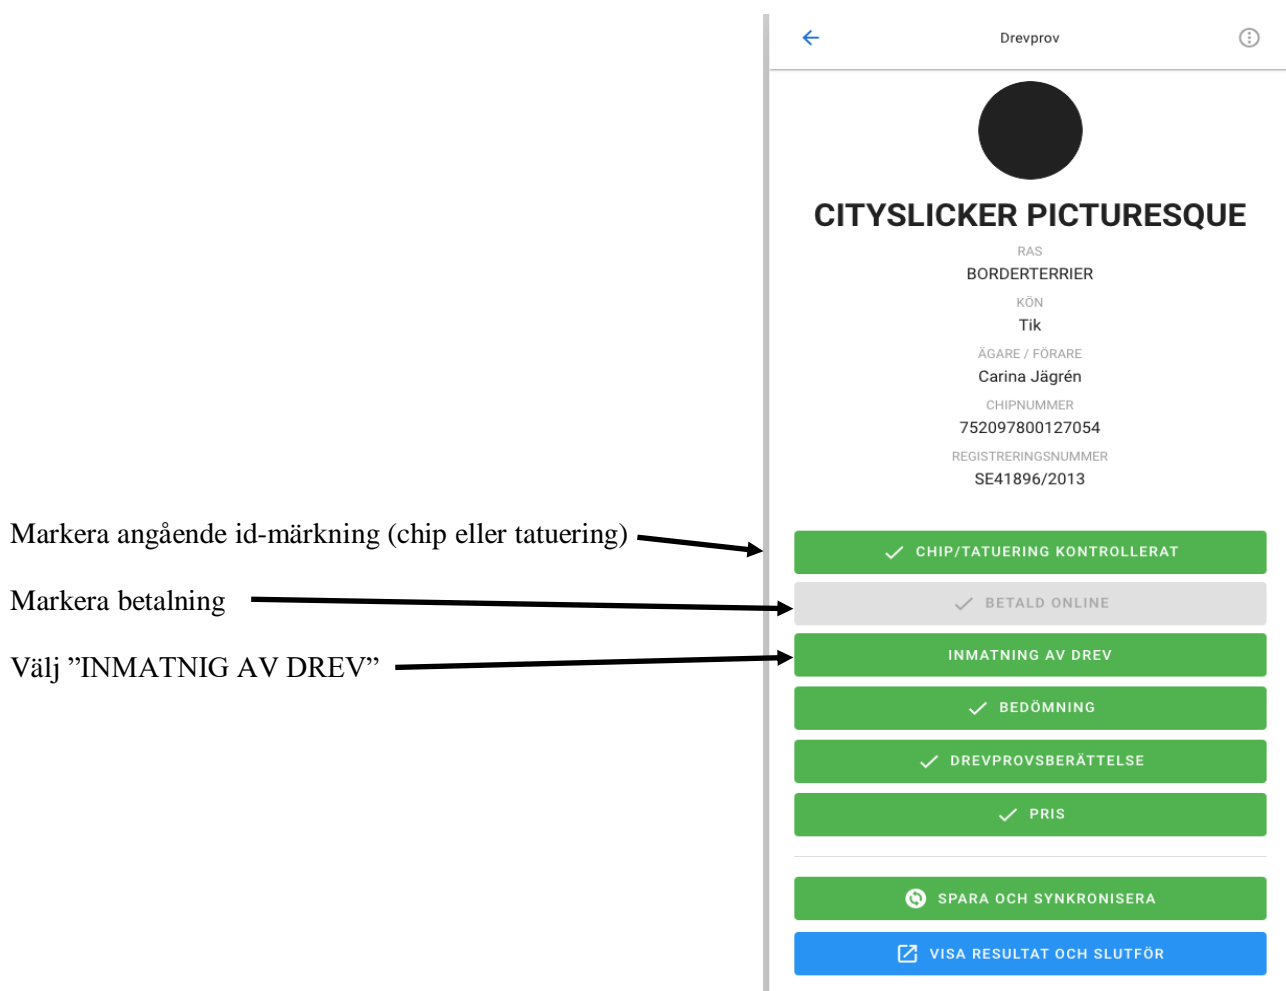

Viltspår, Inom verksamhetsområdet
Anlagsklass / Ordinarie / Officiellt
4 maj 2022 →

Viltspår, Inom verksamhetsområdet
Anlagsklass / Ordinarie / Officiellt
01 - 30 jun, 2022 →

Drevprov - Beagle, Svedala
Öppen klass / Unghundsklass / Nationell
23 - 24 jun, 2022 →

Välj aktuellt provtillfälle i listan som visas (det går även att söka bland provtillfällena genom att skriva på raden överst med en förstoringlas-ikon.)

Därefter väljer du rätt hund och är igång. Tips: Om du inte hittar ett särskilt provtillfälle eller hund, kontrollera då med din klubbs administratör att den är korrekt inplanerad. Annars ser du den inte i appen!