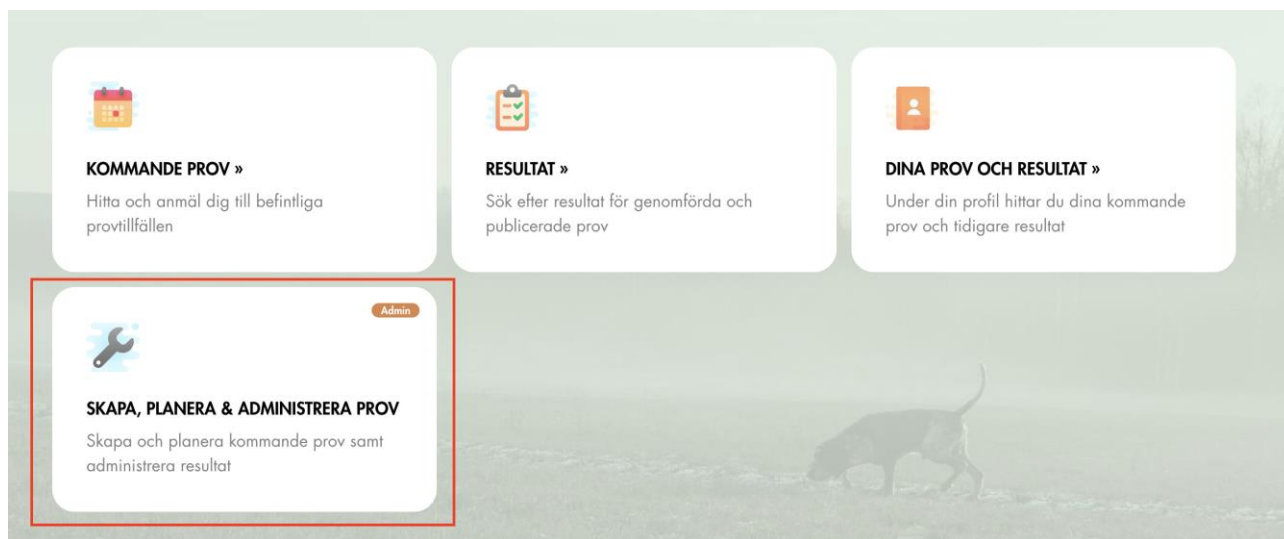

SKK Start - Instruktion Domare

Logga först in på SKK Start, <https://skkstart.se/sv> med den inloggning (lösenord) du skapade då du skapade ditt konto. Starta sedan i en ny flik tillhörande app för inmatning av provdata via kommando <https://app.skkstart.se>. Inloggning i appen sker med samma inloggningsuppgifter som i SKK Start. När ett prov blivit inplanerat på dig så får du ett mail med information kring datum, tid och övrig information om startande. Du kan då se provet i appen. Användning av appen beskrivs mer i detalj med början nederst på sidan 2 (**App- Inmatning av provdata**).

För att hitta provtillfällen eller prov du är tilldelad - på startsidan i SKK Start, välj meny ”Skapa, Planera och Administrera prov”:

Anmälda hundar per provtillfälle

Prov/Tävling Prov/Tävling	Specialklubb Specialklubb	Lokalklubb Lokalklubb
Status Status	Betalning Betaling	
Domare Domare	Hund	Förare
Provdatum från 2022-08-04	Provdatum till	
Prov ID		